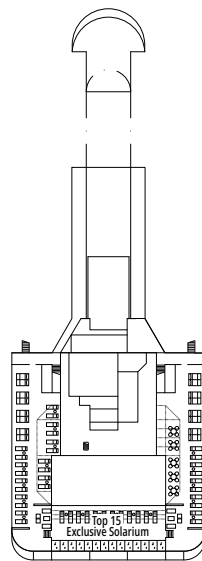

CHILDREN OUTDOOR POOL & GAMES

PONT 14
POSITANO

PONT 15
CAPRI