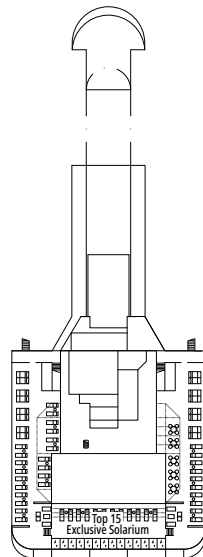

CHILDREN OUTDOOR POOL & GAMES

DECK 14
POSITANO

DECK 15
CAPRI