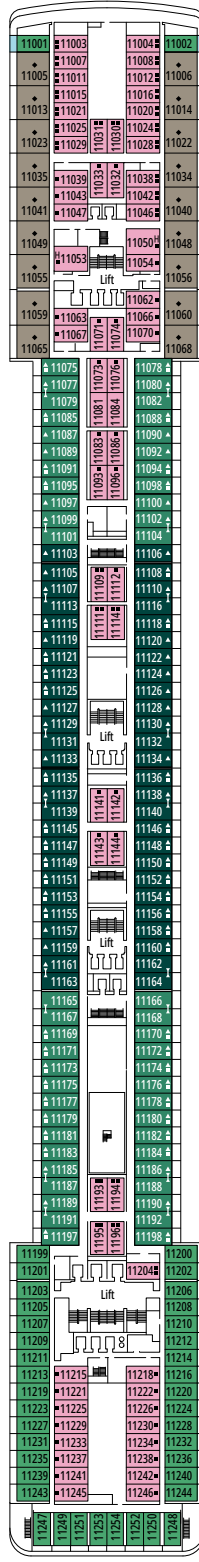

DECKPLÄNE & KABINEN

1.223 KABINEN
3.223 GÄSTE

BAR DEI POETI

LEGENDE

▲	Sofabett
◆	Doppel-Sofabett
■	3. Bett zum Herunterklappen
■ ■	3. und 4. Bett zum Herunterklappen
↔	Kabine mit Verbindungstür
H	Kabine für Gäste mit eingeschränkter Mobilität
B	Kabine mit einer Badewanne
◐	Kabine mit teilweiser Sichteinschränkung
■ ■ ■ ■	Balkon mit seitlichem Blick

KABINENKATEGORIEN

MSC Yacht Club Royal Suite with Whirlpool Bath	YC3	15
MSC Yacht Club Two-Room Grand Suite	YCL	11-15
MSC Yacht Club Deluxe Suite	YC1	15
MSC Yacht Club Interior Suite	YIN	14
Deluxe Balkonkabine Aurea	BA	9-11
Premium Balkonkabine	BL2	10-12
Premium Balkonkabine	BL1	8-9
Deluxe Balkonkabine	BR2	10-12
Deluxe Balkonkabine	BR1	8-9
Deluxe Balkonkabine mit teilweiser Sichteinschränkung	BP	12
Deluxe Kabine mit Meerblick	OR2	8
Deluxe Kabine mit Meerblick	OR1	5
Deluxe Kabine mit Meerblick und teilweiser Sichteinschränkung	OO	8
Deluxe Innenkabine	IR2	12-14
Deluxe Innenkabine	IR1	5-11

- All cabins have one double bed convertible to two single beds, except in cabins for guests with disabilities or reduced mobility (H).
- 3rd bed is available in all categories except MSC Yacht Club Interior Suite.
- 4th bed is available in all categories except MSC Yacht Club Interior Suite and MSC Yacht Club Deluxe Suite
- MSC Yacht Club Royal Suite with Whirlpool Bath can accommodate up to 6 guests
- Our ships offer the possibility of combining 2 connecting cabins based on the ship class.
Call our Contact Center to choose the best accommodation for you.

CASINO ROYAL

BAR SMERALDO

MOJITO BAR

CORAL BAY

DECK 9
PANAREA

DECK 10
RICCIONE

DECK 11
ISCHIA

DECK 12*
PORTO VENERE