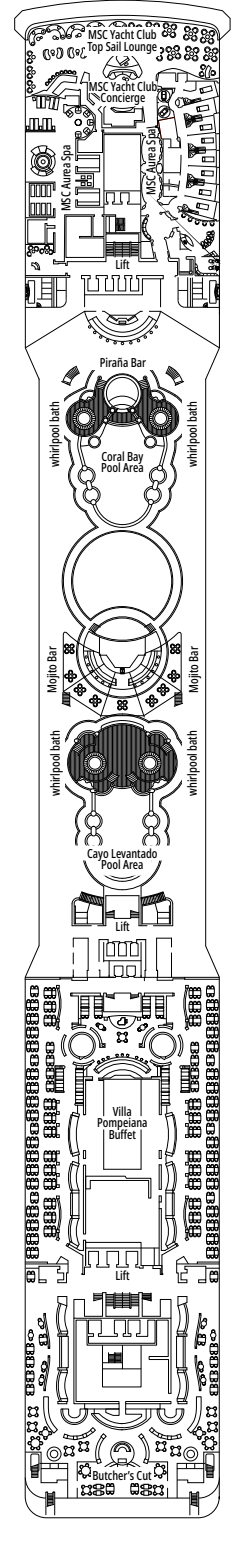

DECKPLÄNE & KABINEN

1.223 KABINEN
3.223 GÄSTE

BAR DEI POETI

LEGENDE

▲	Sofabett
◆	Doppel-Sofabett
■	3. Bett zum Herunterklappen
■ ■	3. und 4. Bett zum Herunterklappen
↔	Kabine mit Verbindungstür
H	Kabine für Gäste mit eingeschränkter Mobilität
B	Kabine mit einer Badewanne
◐	Kabine mit teilweiser Sichteinschränkung
■ ■ ■ ■	Balkon mit seitlichem Blick

KABINENKATEGORIEN

MSC Yacht Club Royal Suite with Whirlpool Bath	YC3	15
MSC Yacht Club Two-Room Grand Suite	YCL	11-15
MSC Yacht Club Deluxe Suite	YC1	15
MSC Yacht Club Interior Suite	YIN	14
Deluxe Balkonkabine Aurea	BA	9-11
Premium Balkonkabine	BL2	10-12
Premium Balkonkabine	BL1	8-9
Deluxe Balkonkabine	BR2	10-12
Deluxe Balkonkabine	BR1	8-9
Deluxe Balkonkabine mit teilweiser Sichteinschränkung	BP	12
Deluxe Kabine mit Meerblick	OR2	8
Deluxe Kabine mit Meerblick	OR1	5
Deluxe Kabine mit Meerblick und teilweiser Sichteinschränkung	OO	8
Deluxe Innenkabine	IR2	12-14
Deluxe Innenkabine	IR1	5-11

- All cabins have one double bed convertible to two single beds, except in cabins for guests with disabilities or reduced mobility (H).
- 3rd bed is available in all categories except MSC Yacht Club Interior Suite.
- 4th bed is available in all categories except MSC Yacht Club Interior Suite and MSC Yacht Club Deluxe Suite
- MSC Yacht Club Royal Suite with Whirlpool Bath can accommodate up to 6 guests
- Our ships offer the possibility of combining 2 connecting cabins based on the ship class.
Call our Contact Center to choose the best accommodation for you.

CASINO ROYAL

BAR SMERALDO

MOJITO BAR

CORAL BAY

DECK 9
PANAREA

DECK 10
RICCIONE

DECK 11
ISCHIA

DECK 12*
PORTO VENERE