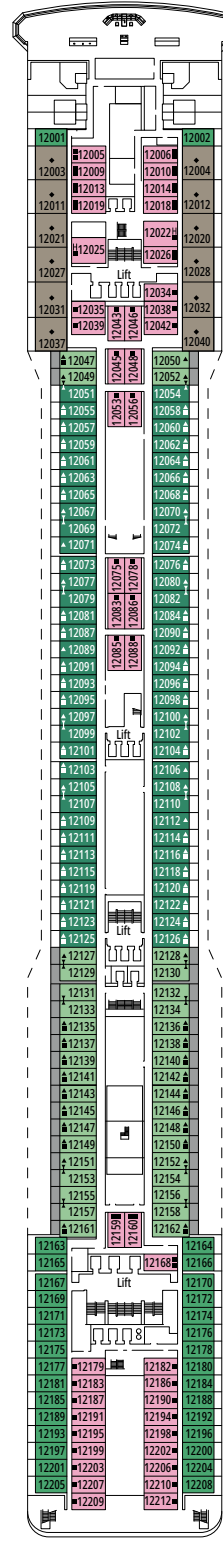

DECKPLÄNE & KABINEN

1.223 KABINEN
3.223 GÄSTE

BAR DEI POETI

LEGENDE

▲	Sofabett
◆	Doppel-Sofabett
■	3. Bett zum Herunterklappen
■ ■	3. und 4. Bett zum Herunterklappen
↔	Kabine mit Verbindungstür
H	Kabine für Gäste mit eingeschränkter Mobilität
B	Kabine mit einer Badewanne
◐	Kabine mit teilweiser Sichteinschränkung
■ ■ ■ ■	Balkon mit seitlichem Blick

KABINENKATEGORIEN

MSC Yacht Club Royal Suite with Whirlpool Bath	YC3	15
MSC Yacht Club Two-Room Grand Suite	YCL	11-15
MSC Yacht Club Deluxe Suite	YC1	15
MSC Yacht Club Interior Suite	YIN	14
Deluxe Balkonkabine Aurea	BA	9-11
Premium Balkonkabine	BL2	10-12
Premium Balkonkabine	BL1	8-9
Deluxe Balkonkabine	BR2	10-12
Deluxe Balkonkabine	BR1	8-9
Deluxe Balkonkabine mit teilweiser Sichteinschränkung	BP	12
Deluxe Kabine mit Meerblick	OR2	8
Deluxe Kabine mit Meerblick	OR1	5
Deluxe Kabine mit Meerblick und teilweiser Sichteinschränkung	OO	8
Deluxe Innenkabine	IR2	12-14
Deluxe Innenkabine	IR1	5-11

- All cabins have one double bed convertible to two single beds, except in cabins for guests with disabilities or reduced mobility (H).
- 3rd bed is available in all categories except MSC Yacht Club Interior Suite.
- 4th bed is available in all categories except MSC Yacht Club Interior Suite and MSC Yacht Club Deluxe Suite
- MSC Yacht Club Royal Suite with Whirlpool Bath can accommodate up to 6 guests
- Our ships offer the possibility of combining 2 connecting cabins based on the ship class.
Call our Contact Center to choose the best accommodation for you.

CASINO ROYAL

BAR SMERALDO

MOJITO BAR

CORAL BAY

DECK 9
PANAREA

DECK 10
RICCIONE

DECK 11
ISCHIA

DECK 12*
PORTO VENERE