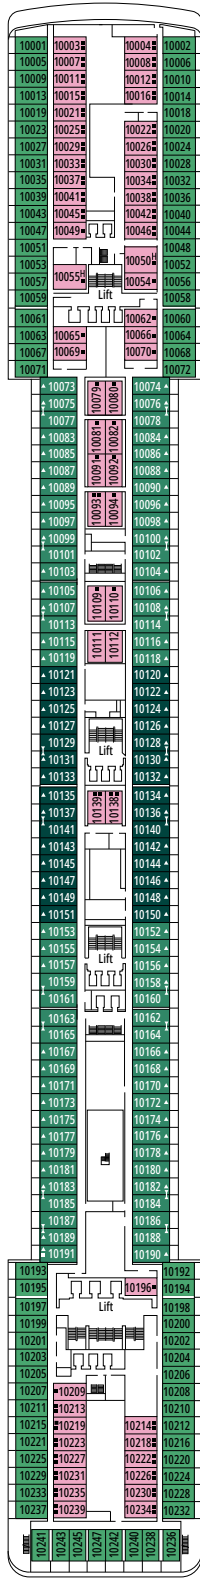

DECKPLÄNE & KABINEN

1.223 KABINEN
3.223 GÄSTE

BAR DEI POETI

LEGENDE

▲	Sofabett
◆	Doppel-Sofabett
■	3. Bett zum Herunterklappen
■ ■	3. und 4. Bett zum Herunterklappen
↔	Kabine mit Verbindungstür
H	Kabine für Gäste mit eingeschränkter Mobilität
B	Kabine mit einer Badewanne
◐	Kabine mit teilweiser Sichteinschränkung
■ ■ ■ ■	Balkon mit seitlichem Blick

KABINENKATEGORIEN

MSC Yacht Club Royal Suite with Whirlpool Bath	YC3	15
MSC Yacht Club Two-Room Grand Suite	YCL	11-15
MSC Yacht Club Deluxe Suite	YC1	15
MSC Yacht Club Interior Suite	YIN	14
Deluxe Balkonkabine Aurea	BA	9-11
Premium Balkonkabine	BL2	10-12
Premium Balkonkabine	BL1	8-9
Deluxe Balkonkabine	BR2	10-12
Deluxe Balkonkabine	BR1	8-9
Deluxe Balkonkabine mit teilweiser Sichteinschränkung	BP	12
Deluxe Kabine mit Meerblick	OR2	8
Deluxe Kabine mit Meerblick	OR1	5
Deluxe Kabine mit Meerblick und teilweiser Sichteinschränkung	OO	8
Deluxe Innenkabine	IR2	12-14
Deluxe Innenkabine	IR1	5-11

- All cabins have one double bed convertible to two single beds, except in cabins for guests with disabilities or reduced mobility (H).
- 3rd bed is available in all categories except MSC Yacht Club Interior Suite.
- 4th bed is available in all categories except MSC Yacht Club Interior Suite and MSC Yacht Club Deluxe Suite
- MSC Yacht Club Royal Suite with Whirlpool Bath can accommodate up to 6 guests
- Our ships offer the possibility of combining 2 connecting cabins based on the ship class.
Call our Contact Center to choose the best accommodation for you.

CASINO ROYAL

BAR SMERALDO

MOJITO BAR

CORAL BAY

DECK 9
PANAREA

DECK 10
RICCIONE

DECK 11
ISCHIA

DECK 12*
PORTO VENERE