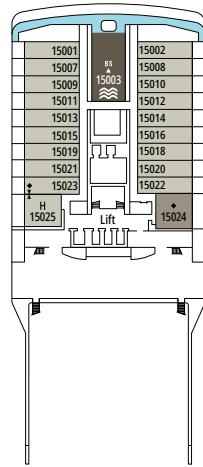

CHILDREN OUTDOOR POOL & GAMES

DECK 14
POSITANO

DECK 15
CAPRI