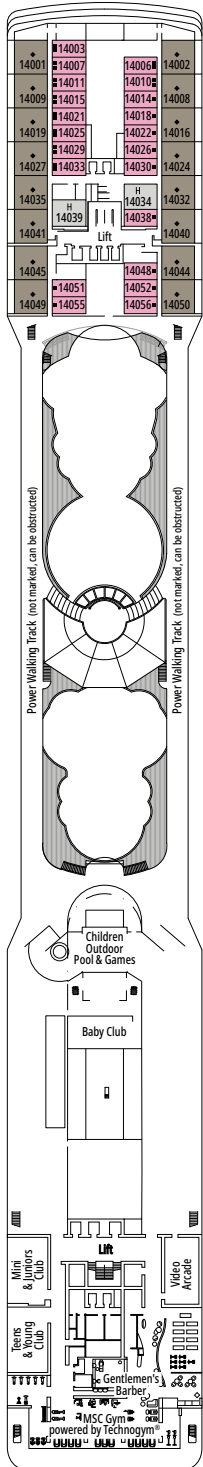

CHILDREN OUTDOOR POOL & GAMES

DECK 14
POSITANO

DECK 15
CAPRI