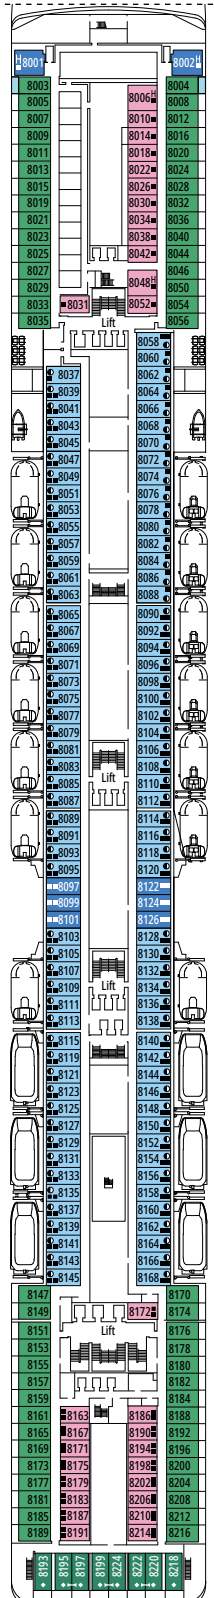

DECKPLÄNE & KABINEN

1.223 KABINEN
3.223 GÄSTE

BAR DEI POETI

LEGENDE

▲	Sofabett
◆	Doppel-Sofabett
■	3. Bett zum Herunterklappen
■ ■	3. und 4. Bett zum Herunterklappen
↔	Kabine mit Verbindungstür
H	Kabine für Gäste mit eingeschränkter Mobilität
B	Kabine mit einer Badewanne
◐	Kabine mit teilweiser Sichteinschränkung
■ ■ ■ ■	Balkon mit seitlichem Blick

KABINENKATEGORIEN

MSC Yacht Club Royal Suite with Whirlpool Bath	YC3	15
MSC Yacht Club Two-Room Grand Suite	YCL	11-15
MSC Yacht Club Deluxe Suite	YC1	15
MSC Yacht Club Interior Suite	YIN	14
Deluxe Balkonkabine Aurea	BA	9-11
Premium Balkonkabine	BL2	10-12
Premium Balkonkabine	BL1	8-9
Deluxe Balkonkabine	BR2	10-12
Deluxe Balkonkabine	BR1	8-9
Deluxe Balkonkabine mit teilweiser Sichteinschränkung	BP	12
Deluxe Kabine mit Meerblick	OR2	8
Deluxe Kabine mit Meerblick	OR1	5
Deluxe Kabine mit Meerblick und teilweiser Sichteinschränkung	OO	8
Deluxe Innenkabine	IR2	12-14
Deluxe Innenkabine	IR1	5-11

- All cabins have one double bed convertible to two single beds, except in cabins for guests with disabilities or reduced mobility (H).
- 3rd bed is available in all categories except MSC Yacht Club Interior Suite.
- 4th bed is available in all categories except MSC Yacht Club Interior Suite and MSC Yacht Club Deluxe Suite
- MSC Yacht Club Royal Suite with Whirlpool Bath can accommodate up to 6 guests
- Our ships offer the possibility of combining 2 connecting cabins based on the ship class.
Call our Contact Center to choose the best accommodation for you.

CASINO ROYAL

BAR SMERALDO

MOJITO BAR

CORAL BAY

DECK 9
PANAREA

DECK 10
RICCIONE

DECK 11
ISCHIA

DECK 12*
PORTO VENERE