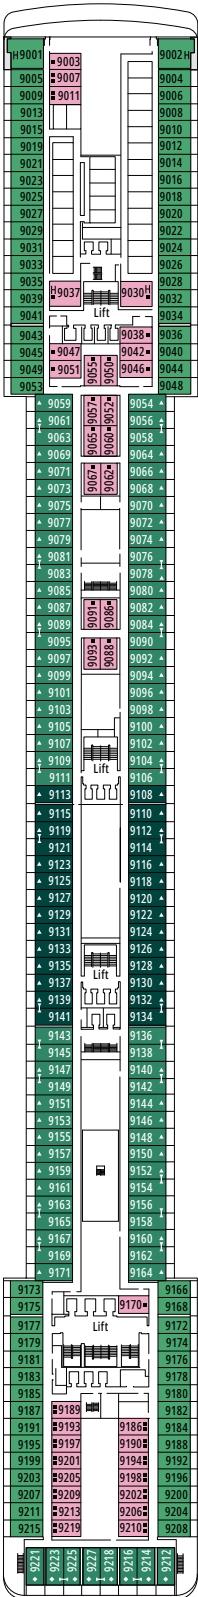

DECKPLÄNE & KABINEN

1.223 KABINEN
3.223 GÄSTE

BAR DEI POETI

LEGENDE

▲	Sofabett
◆	Doppel-Sofabett
■	3. Bett zum Herunterklappen
■ ■	3. und 4. Bett zum Herunterklappen
↔	Kabine mit Verbindungstür
H	Kabine für Gäste mit eingeschränkter Mobilität
B	Kabine mit einer Badewanne
◐	Kabine mit teilweiser Sichteinschränkung
■ ■ ■ ■	Balkon mit seitlichem Blick

KABINENKATEGORIEN

MSC Yacht Club Royal Suite with Whirlpool Bath	YC3	15
MSC Yacht Club Two-Room Grand Suite	YCL	11-15
MSC Yacht Club Deluxe Suite	YC1	15
MSC Yacht Club Interior Suite	YIN	14
Deluxe Balkonkabine Aurea	BA	9-11
Premium Balkonkabine	BL2	10-12
Premium Balkonkabine	BL1	8-9
Deluxe Balkonkabine	BR2	10-12
Deluxe Balkonkabine	BR1	8-9
Deluxe Balkonkabine mit teilweiser Sichteinschränkung	BP	12
Deluxe Kabine mit Meerblick	OR2	8
Deluxe Kabine mit Meerblick	OR1	5
Deluxe Kabine mit Meerblick und teilweiser Sichteinschränkung	OO	8
Deluxe Innenkabine	IR2	12-14
Deluxe Innenkabine	IR1	5-11

- All cabins have one double bed convertible to two single beds, except in cabins for guests with disabilities or reduced mobility (H).
- 3rd bed is available in all categories except MSC Yacht Club Interior Suite.
- 4th bed is available in all categories except MSC Yacht Club Interior Suite and MSC Yacht Club Deluxe Suite
- MSC Yacht Club Royal Suite with Whirlpool Bath can accommodate up to 6 guests
- Our ships offer the possibility of combining 2 connecting cabins based on the ship class.
Call our Contact Center to choose the best accommodation for you.

CASINO ROYAL

BAR SMERALDO

MOJITO BAR

CORAL BAY

DECK 9
PANAREA

DECK 10
RICCIONE

DECK 11
ISCHIA

DECK 12*
PORTO VENERE