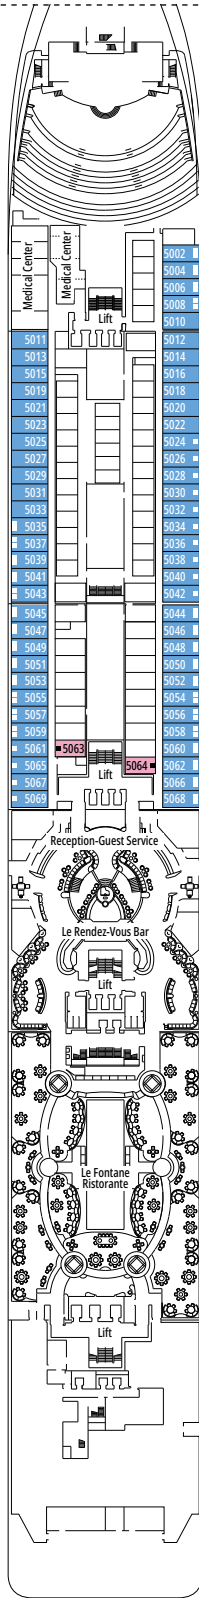

DECKPLÄNE & KABINEN

1.223 KABINEN
3.223 GÄSTE

BAR DEI POETI

LEGENDE

▲	Sofabett
◆	Doppel-Sofabett
■	3. Bett zum Herunterklappen
■ ■	3. und 4. Bett zum Herunterklappen
↔	Kabine mit Verbindungstür
H	Kabine für Gäste mit eingeschränkter Mobilität
B	Kabine mit einer Badewanne
◐	Kabine mit teilweiser Sichteinschränkung
■ ■ ■ ■	Balkon mit seitlichem Blick

KABINENKATEGORIEN

MSC Yacht Club Royal Suite with Whirlpool Bath	YC3	15
MSC Yacht Club Two-Room Grand Suite	YCL	11-15
MSC Yacht Club Deluxe Suite	YC1	15
MSC Yacht Club Interior Suite	YIN	14
Deluxe Balkonkabine Aurea	BA	9-11
Premium Balkonkabine	BL2	10-12
Premium Balkonkabine	BL1	8-9
Deluxe Balkonkabine	BR2	10-12
Deluxe Balkonkabine	BR1	8-9
Deluxe Balkonkabine mit teilweiser Sichteinschränkung	BP	12
Deluxe Kabine mit Meerblick	OR2	8
Deluxe Kabine mit Meerblick	OR1	5
Deluxe Kabine mit Meerblick und teilweiser Sichteinschränkung	OO	8
Deluxe Innenkabine	IR2	12-14
Deluxe Innenkabine	IR1	5-11

- All cabins have one double bed convertible to two single beds, except in cabins for guests with disabilities or reduced mobility (H).
- 3rd bed is available in all categories except MSC Yacht Club Interior Suite.
- 4th bed is available in all categories except MSC Yacht Club Interior Suite and MSC Yacht Club Deluxe Suite
- MSC Yacht Club Royal Suite with Whirlpool Bath can accommodate up to 6 guests
- Our ships offer the possibility of combining 2 connecting cabins based on the ship class.
Call our Contact Center to choose the best accommodation for you.

CASINO ROYAL

BAR SMERALDO

MOJITO BAR

CORAL BAY

DECK 9
PANAREA

DECK 10
RICCIONE

DECK 11
ISCHIA

DECK 12*
PORTO VENERE