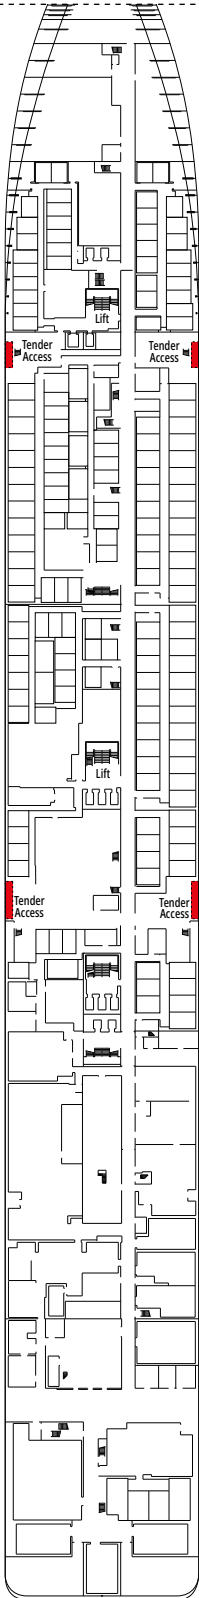

DECKPLÄNE & KABINEN

1.223 KABINEN
3.223 GÄSTE

BAR DEI POETI

LEGENDE

▲	Sofabett
◆	Doppel-Sofabett
■	3. Bett zum Herunterklappen
■ ■	3. und 4. Bett zum Herunterklappen
↔	Kabine mit Verbindungstür
H	Kabine für Gäste mit eingeschränkter Mobilität
B	Kabine mit einer Badewanne
◐	Kabine mit teilweiser Sichteinschränkung
■ ■ ■ ■	Balkon mit seitlichem Blick

KABINENKATEGORIEN

MSC Yacht Club Royal Suite with Whirlpool Bath	YC3	15
MSC Yacht Club Two-Room Grand Suite	YCL	11-15
MSC Yacht Club Deluxe Suite	YC1	15
MSC Yacht Club Interior Suite	YIN	14
Deluxe Balkonkabine Aurea	BA	9-11
Premium Balkonkabine	BL2	10-12
Premium Balkonkabine	BL1	8-9
Deluxe Balkonkabine	BR2	10-12
Deluxe Balkonkabine	BR1	8-9
Deluxe Balkonkabine mit teilweiser Sichteinschränkung	BP	12
Deluxe Kabine mit Meerblick	OR2	8
Deluxe Kabine mit Meerblick	OR1	5
Deluxe Kabine mit Meerblick und teilweiser Sichteinschränkung	OO	8
Deluxe Innenkabine	IR2	12-14
Deluxe Innenkabine	IR1	5-11

- All cabins have one double bed convertible to two single beds, except in cabins for guests with disabilities or reduced mobility (H).
- 3rd bed is available in all categories except MSC Yacht Club Interior Suite.
- 4th bed is available in all categories except MSC Yacht Club Interior Suite and MSC Yacht Club Deluxe Suite
- MSC Yacht Club Royal Suite with Whirlpool Bath can accommodate up to 6 guests
- Our ships offer the possibility of combining 2 connecting cabins based on the ship class.
Call our Contact Center to choose the best accommodation for you.

CASINO ROYAL

BAR SMERALDO

MOJITO BAR

CORAL BAY

DECK 9
PANAREA

DECK 10
RICCIONE

DECK 11
ISCHIA

DECK 12*
PORTO VENERE